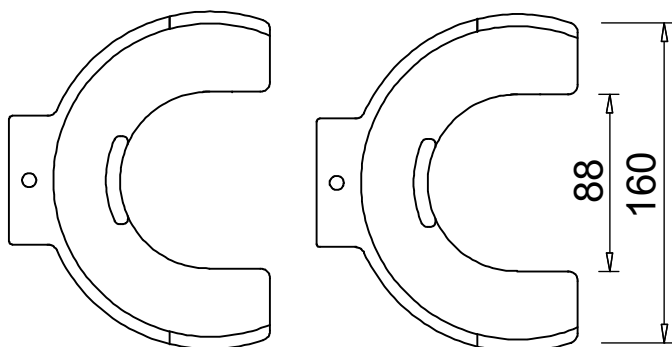

SNEMALEC AMORTIZERJEV

Art. 2051

Področje uporabe: **80÷115 mm**

Področje uporabe: **110÷150 mm**

Področje uporabe: **140÷195 mm**