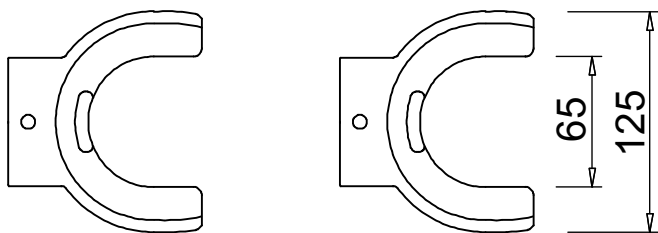

SNEMALEC AMORTIZERJEV

Art. 2051

Področje uporabe: **80÷115 mm**

Področje uporabe: **110÷150 mm**

Področje uporabe: **140÷195 mm**